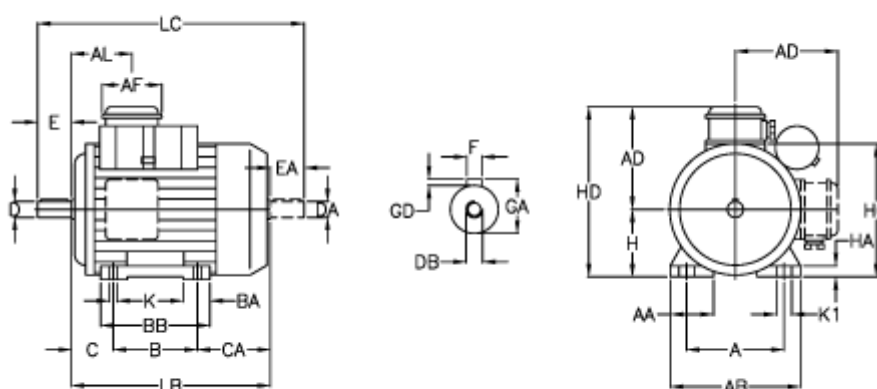

Varenummer: 25055462102  
 Beskrivelse: ICME Asynkronmotor M80 A4 0,55KW  
 1400 o/m 1x230 V B3 med driftskondensator

## Mål

A = 125	BA = 31	F = 6	K1 = 18
A/F = 84	BB H7 = 130	GA = 21.5	L = 275
AA = 32	C = 50	GD = 6	LB = 235
AB = 155	CA = 85	H = 80	LC = 315
AC = 156	D = 19	HA = 13	
AD = 122	DA = 19	HC = 162	
AL = 85	DB = M6	HD = 202	
B = 100	EA = 40	K = 9	